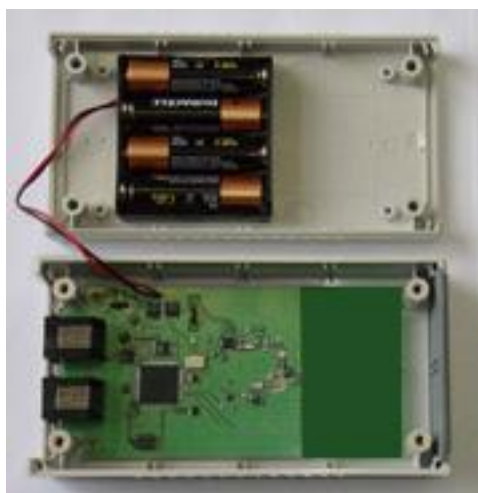

передатчик сверхширокополосный ППС-50

Сверхширокополосный прямохаотический приёмо-передатчик предназначен для создания сенсо