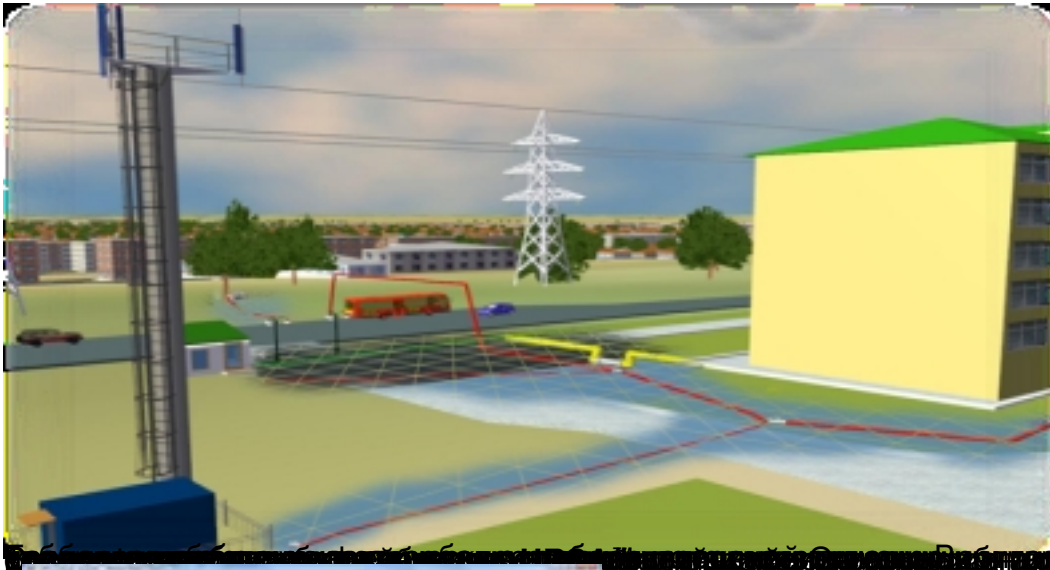

LOCKEY

Вопросы и ответы на вопросы клиентов и партнеров по телефону: +7 (495) 707-01-69
Копирование материалов сайта без разрешения ООО «НПФ Традиция» и решений со стороны

- [Tradition Group](#)
- [Additional information (en)](#)
- [ANTI-TERROR SYSTEMS](#)
- [4D Геоинформационная система управления](#)
- [Unified Recognition, Surveillance Analytical system URSA](#)